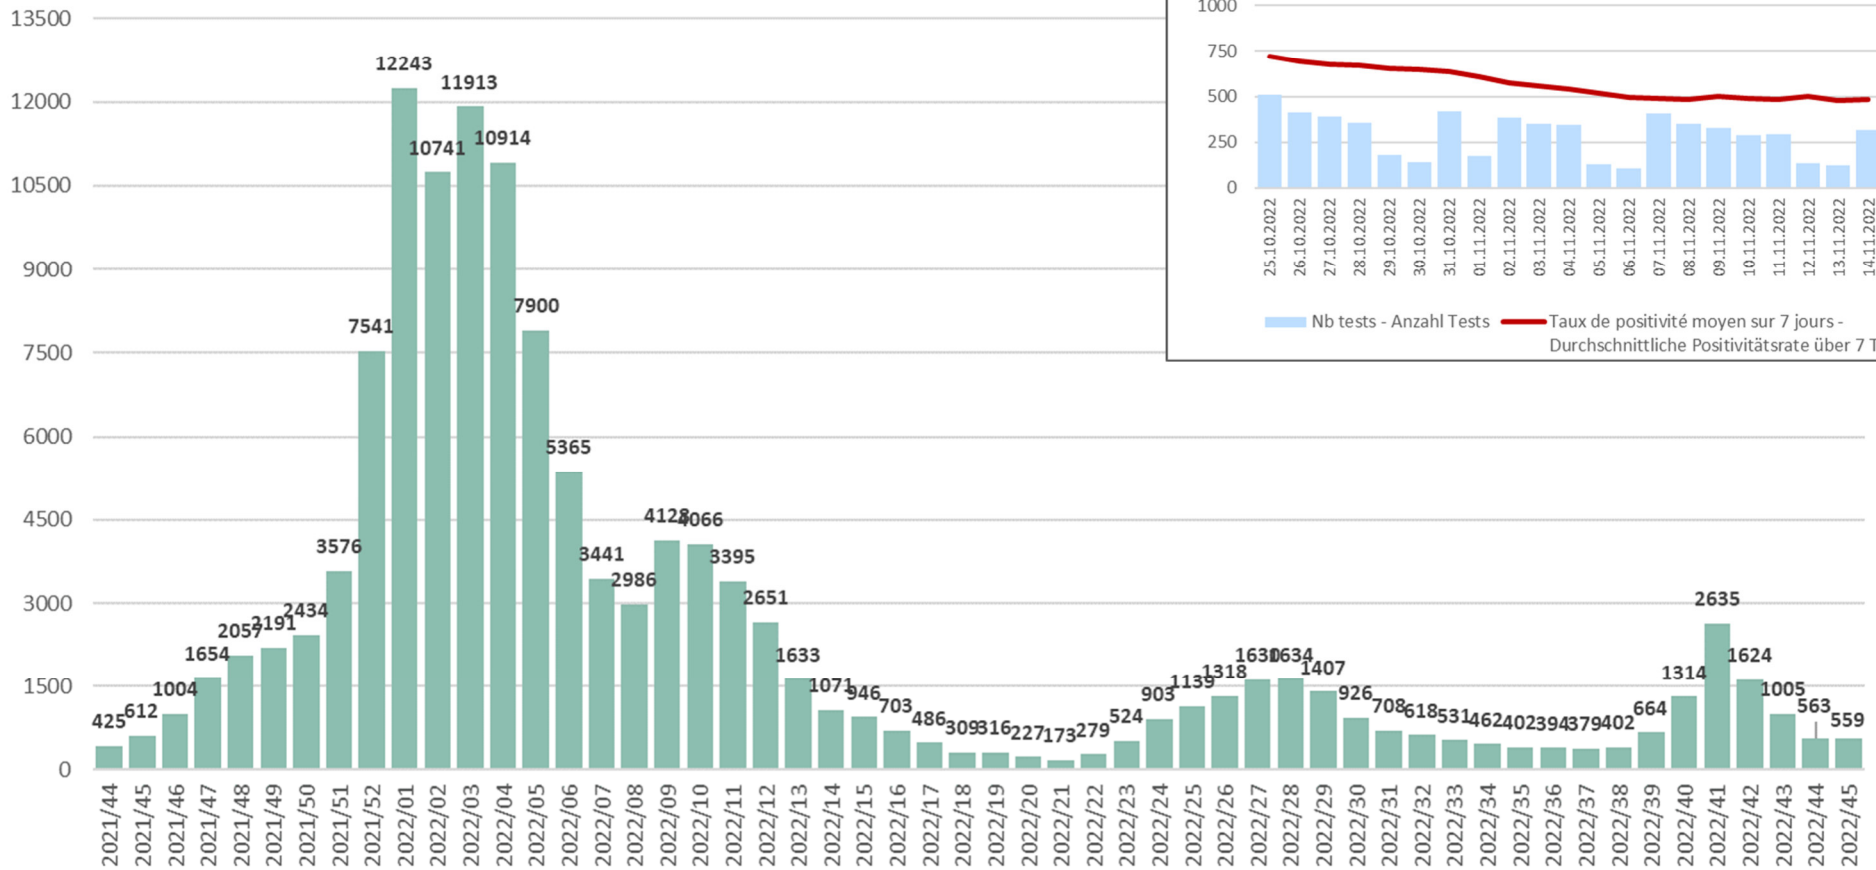

# COVID-19 : Situation épidémiologique en Valais – Epidemiologische Situation im Wallis

État au – Stand am : 15.11.2022

**Nombre de nouveaux cas COVID-19 par semaine - Anzahl neue COVID-19 Fälle pro Woche**

# COVID-19 : Situation épidémiologique en Valais – Epidemiologische Situation im Wallis

État au – Stand am : 15.11.2022

Nombre de décès COVID-19 par semaine – Anzahl COVID-19 Todesfälle pro Woche

Nombre de cas COVID-19 actuellement hospitalisés (au dimanche) - Anzahl hospitalisierte COVID-19 Fälle (am Sonntag)