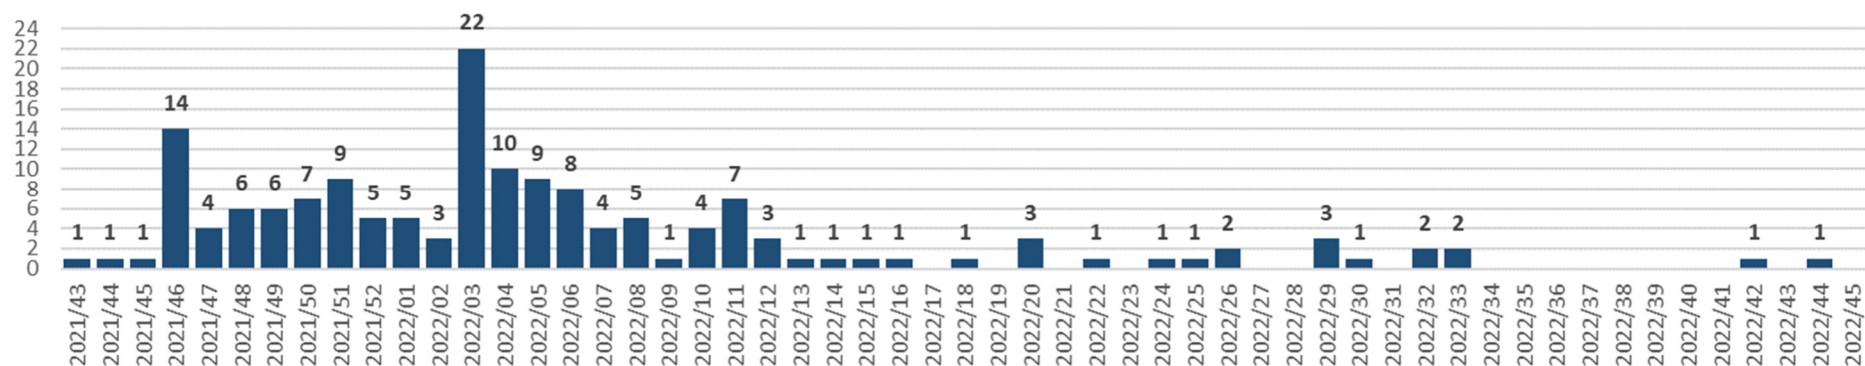

COVID-19 : Situation épidémiologique en Valais – Epidemiologische Situation im Wallis

État au – Stand am : 15.11.2022

Nombre de décès COVID-19 par semaine – Anzahl COVID-19 Todesfälle pro Woche