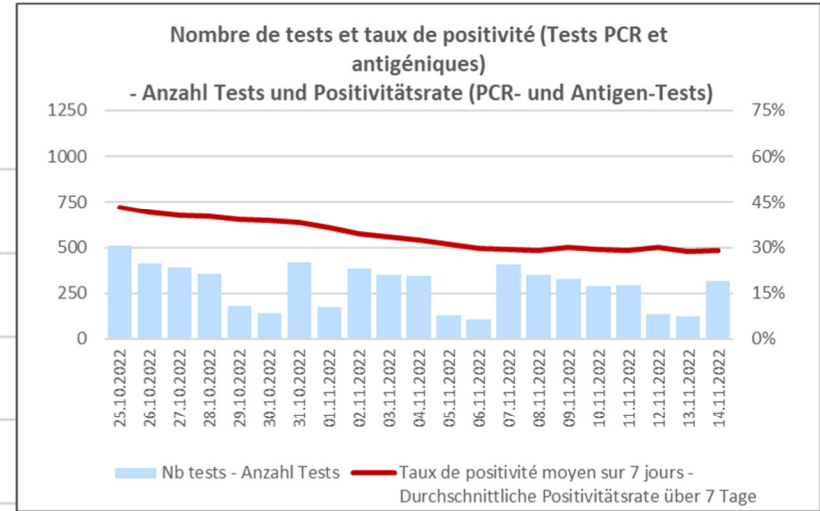

# COVID-19 : Situation épidémiologique en Valais – Epidemiologische Situation im Wallis

État au – Stand am : 15.11.2022

**Nombre de nouveaux cas COVID-19 par semaine - Anzahl neue COVID-19 Fälle pro Woche**

# COVID-19 : Situation épidémiologique en Valais – Epidemiologische Situation im Wallis

État au – Stand am : 15.11.2022

Nombre de décès COVID-19 par semaine – Anzahl COVID-19 Todesfälle pro Woche

Nombre de cas COVID-19 actuellement hospitalisés (au dimanche) - Anzahl hospitalisierte COVID-19 Fälle (am Sonntag)